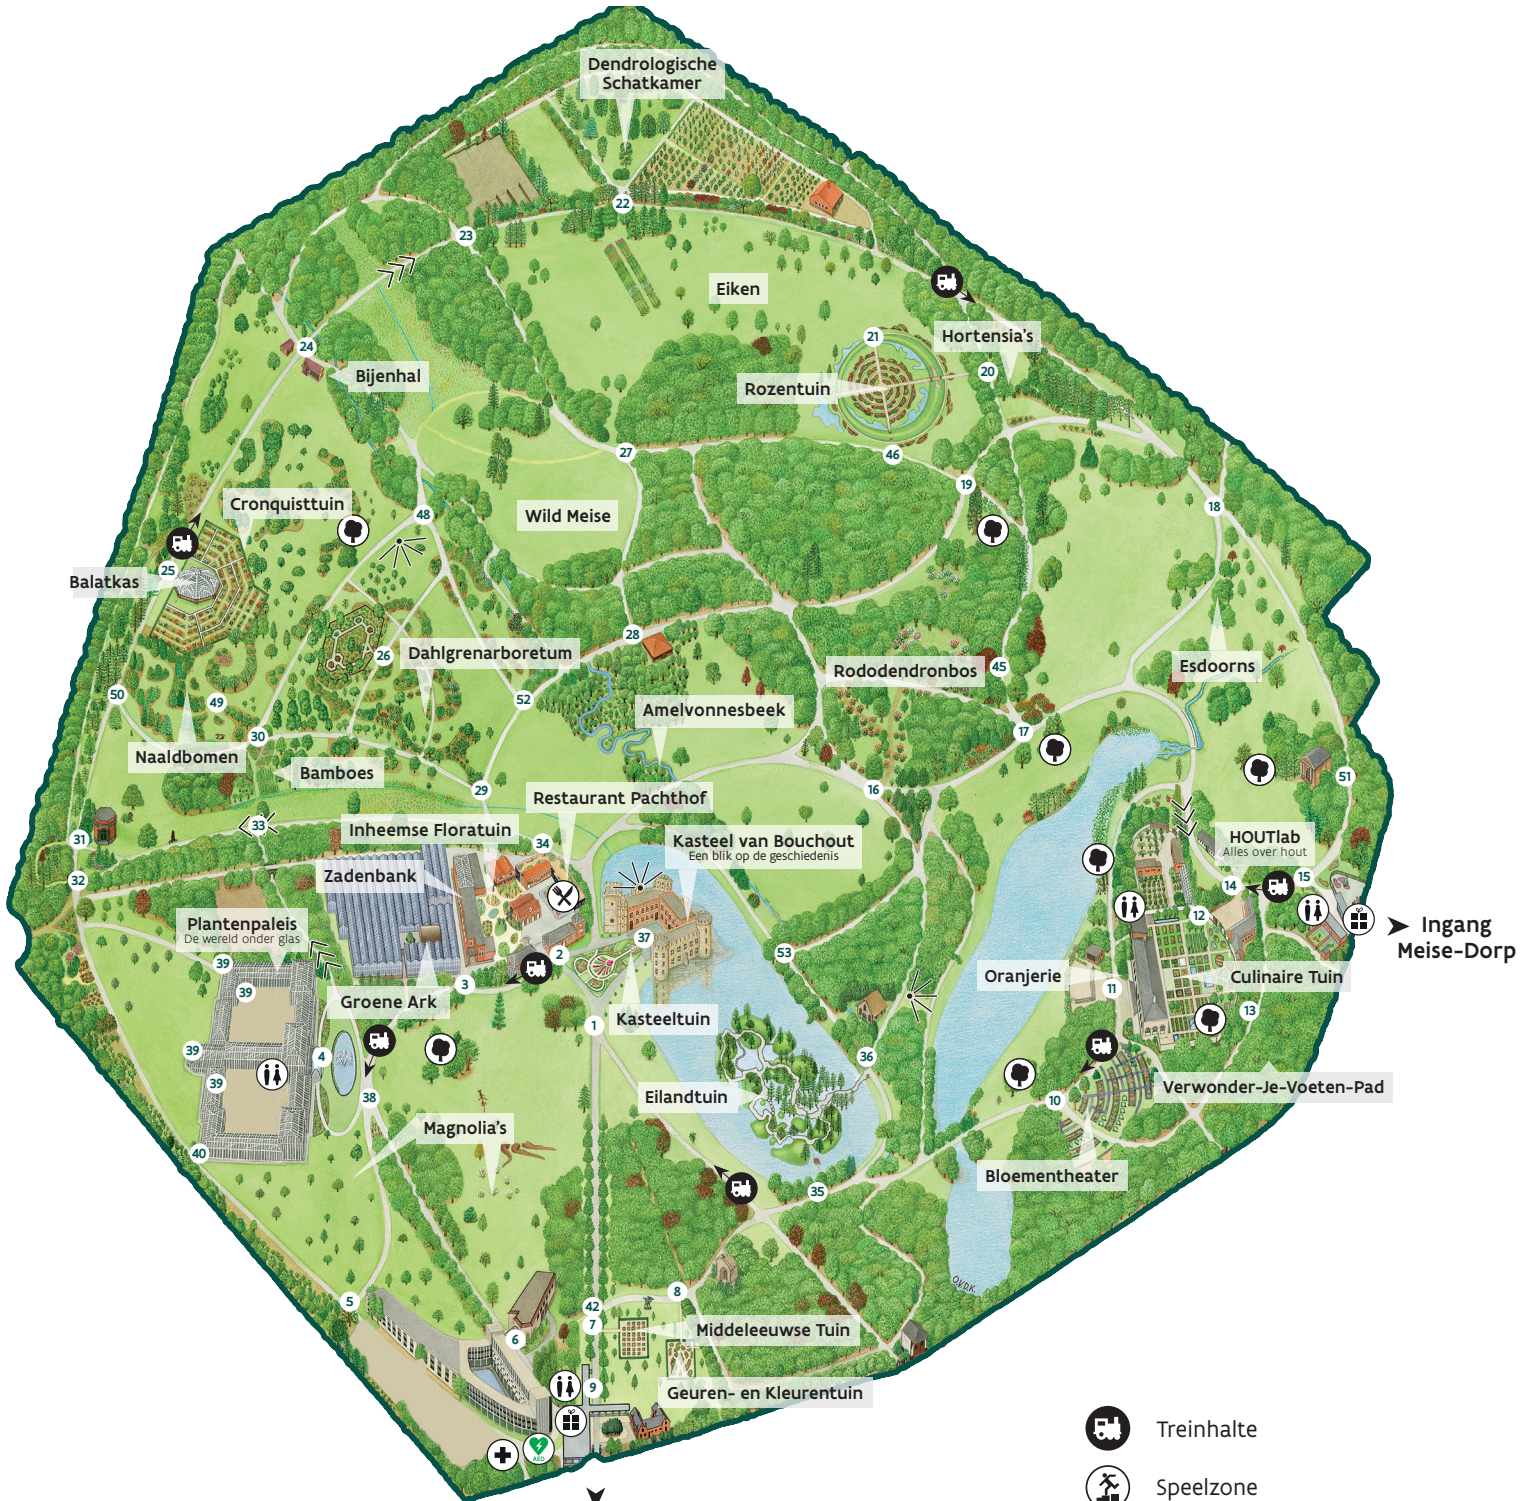

Plantentuin Meise

TUINPLAN

Ingang
Keizerin Charlotte

Ingang
Meise-Dorp

-  Treinhalte
-  Speelzone
-  Erfgoedboom
-  Tuinwinkel
-  Helling
-  Uitkijkpunt

0 100 m